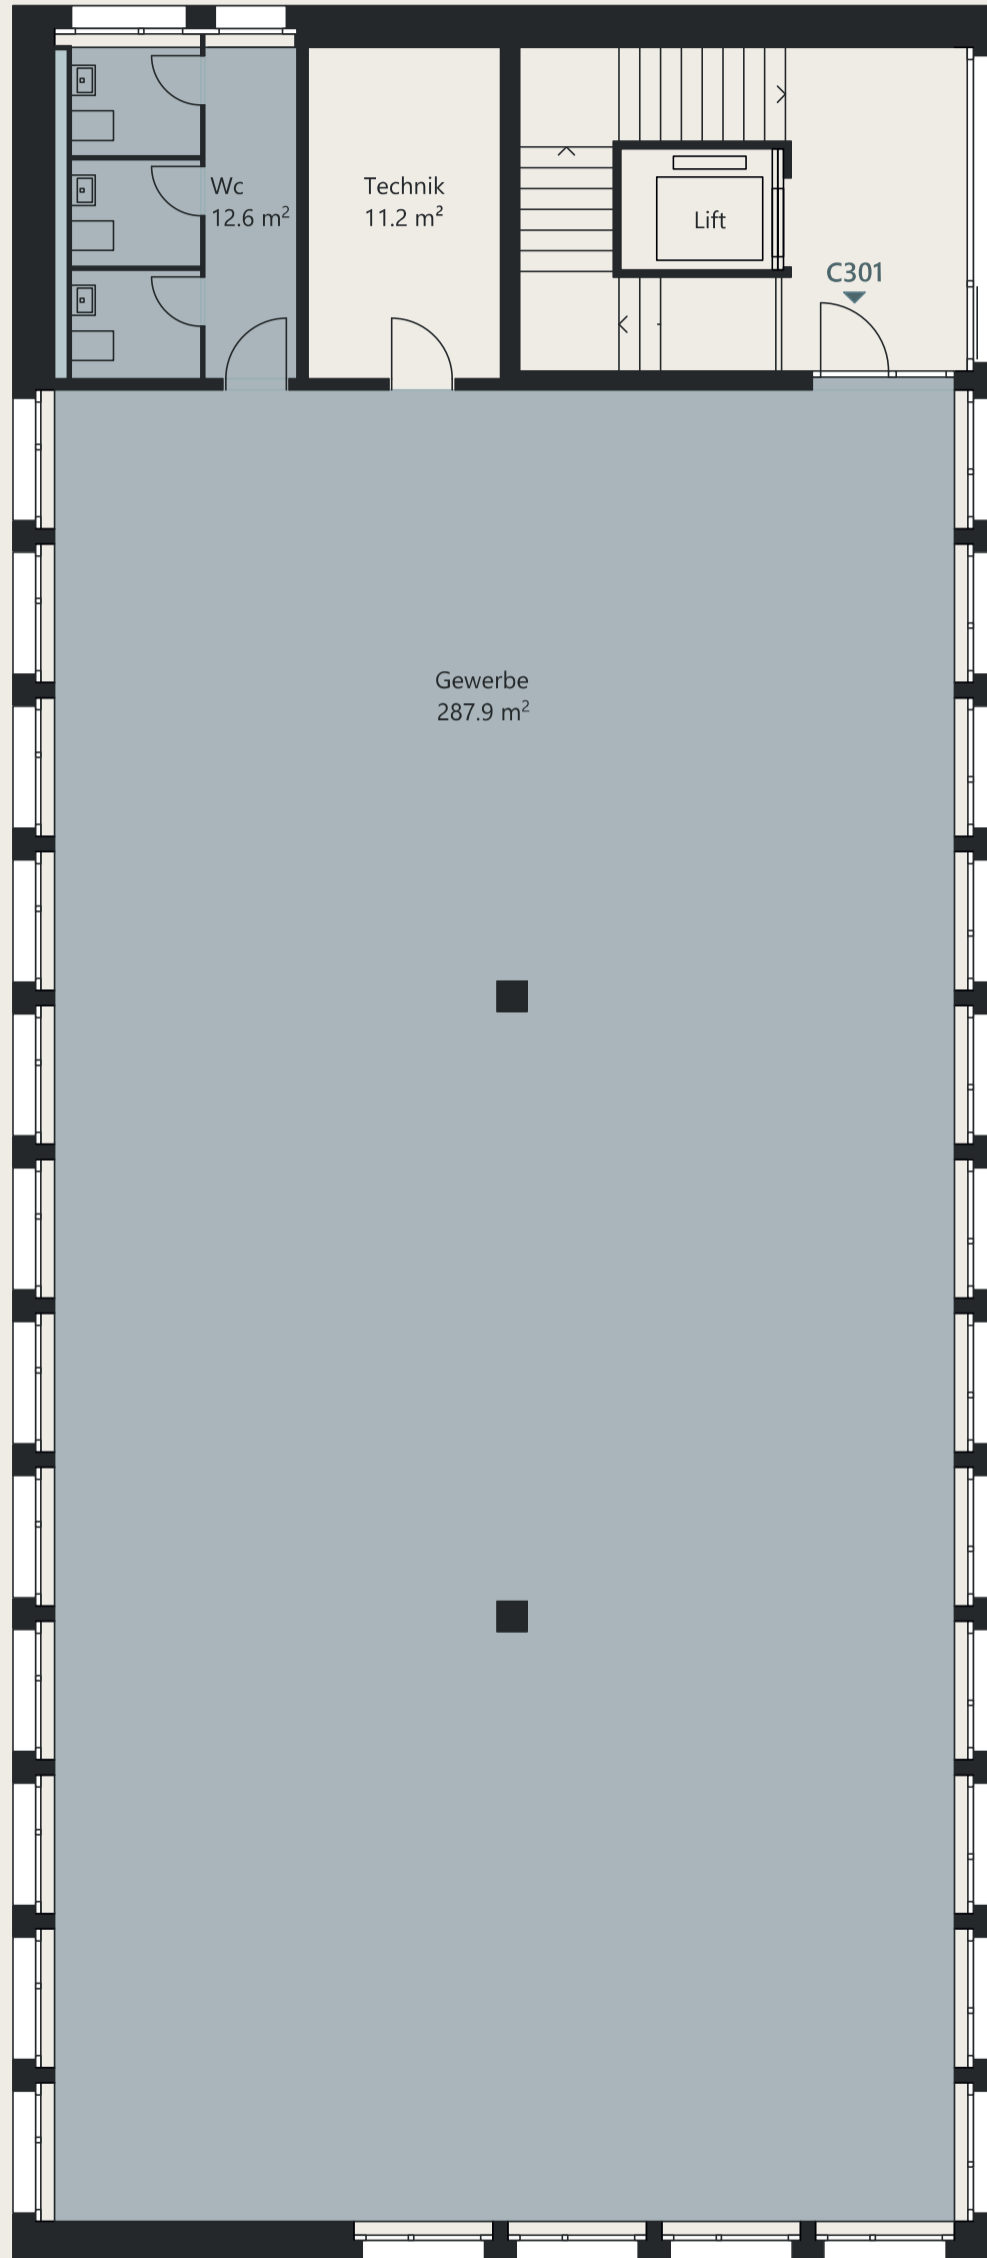

# HAUS C

## 3. OBERGESCHOSS

Gewerbe C301  
NF: 287.9 m<sup>2</sup>

MST. 1:100

0 5m