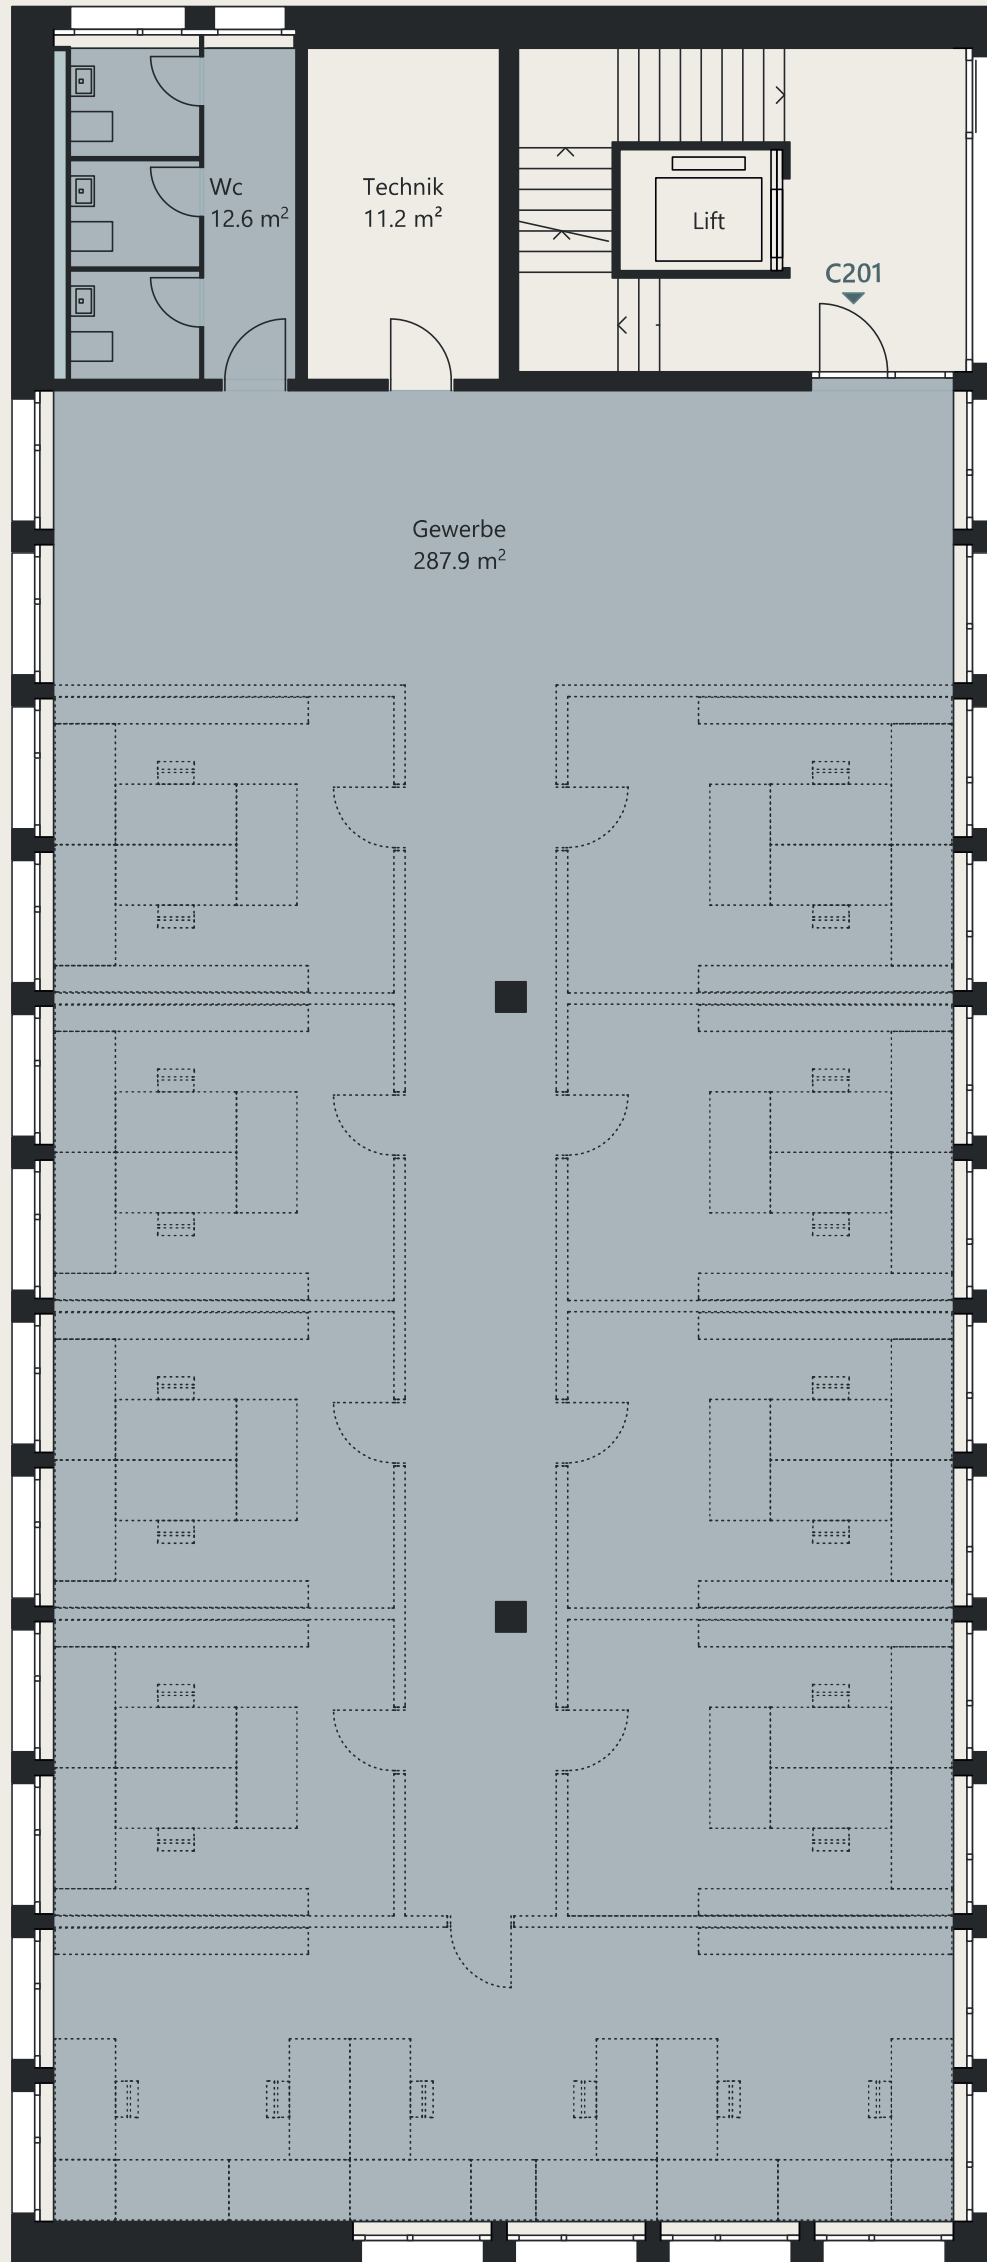

HAUS C

2. OBERGESCHOSS

Gewerbe C201
NF: 287.9 m²

MST. 1:100

0 5m